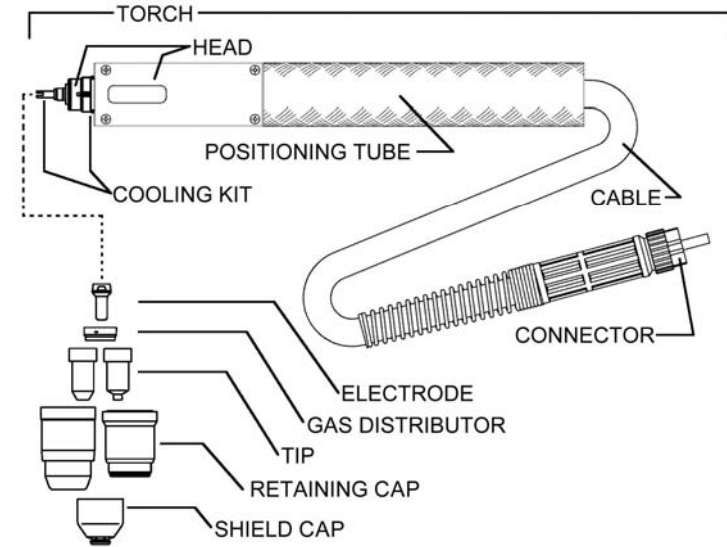

LC40M & LC60M

PC620

	LC40M	LC60M
Torch (Machine 6m) (1pc)	PTM-040A-CX-6MA	
Torch (Machine 7.5m) (1pc)		PTM-060A-CX-7M5A
Torch (Machine 15m) (1pc)	PTM-040A-CX-15MA	PTM-060A-CX-15MA
Positioning tube (1pc)	W0300603R	
Head (1pc)	W0300602R	
Cooling Kit (blister 1pc)	W03X0893-4R	
Cable (7.5m) (1pc)	W0300605R	
Cable (15m) (1pc)	W0300607R	
Connector (1pc)	W03X0934-2R	W03X0934-4R

svetskompaniet.se

	Electrode (blister 5pcs)	Gas Distr. (blister 3pcs)	Tip (blister 5pcs)		Retaining Cap (blister 1pc)		Shield Cap (blister 2pcs)
Cutting process							
40A	W03X0893-1A	W03X0893-5R	W03X0893-2A		W03X0893-10A		
50A	W03X0893-1A	W03X0893-5R	W03X0893-3A		W03X0893-10A		
60A	W03X0893-1A	W03X0893-5R	W03X0893-15A		W03X0893-10A		
Shielded 40A	W03X0893-1A	W03X0893-5R		W03X0893-16A		W03X0893-11A	W03X0893-12A
Shielded 50A	W03X0893-1A	W03X0893-5R		W03X0893-6A		W03X0893-11A	W03X0893-12A
Shielded 60A	W03X0893-1A	W03X0893-5R		W03X0893-17A		W03X0893-11A	W03X0893-12A
Gouging	W03X0893-1A	W03X0893-5R		W03X0893-9A		W03X0893-11A	W03X0893-13A