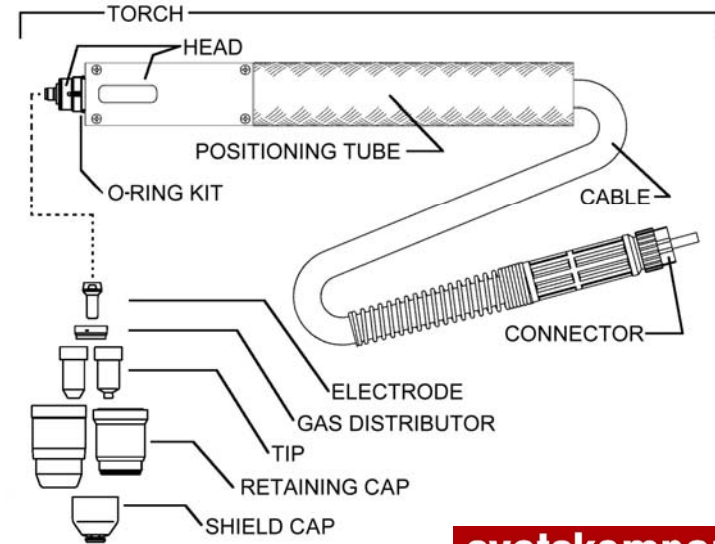

LC65M

Tomahawk 1025

	LC65M
Torch (Machine 7.5m) (1pc)	PTM-061A-CX-7M5A
Torch (Machine 15m) (1pc)	PTM-061A-CX-15MA
Positioning tube (1pc)	W0300603R
Head (1pc)	W0300610R
Cooling Kit (blister 1pc)	W03X0893-49R
Cable (7.5m) (1pc)	W0300605R
Cable (15m) (1pc)	W0300607R
Connector (1pc)	W03X0934-4R

svetskompaniet.se

Cutting process	Electrode (blister 5pcs)	Gas Distr. (blister 3pcs)	Tip (blister 5pcs)		Retaining Cap (blister 1pc)		Shield Cap (blister 2pcs)
40A	W03X0893-25A	W03X0893-50R	W03X0893-27A		W03X0893-41A		
50A	W03X0893-25A	W03X0893-50R	W03X0893-28A		W03X0893-41A		
60A	W03X0893-25A	W03X0893-50R	W03X0893-29A		W03X0893-41A		
Shielded 40A	W03X0893-25A	W03X0893-50R		W03X0893-52A		W03X0893-43A	W03X0893-46A
Shielded 50A	W03X0893-25A	W03X0893-50R		W03X0893-33A		W03X0893-43A	W03X0893-46A
Shielded 60A	W03X0893-25A	W03X0893-50R		W03X0893-34A		W03X0893-43A	W03X0893-46A
Gouging	W03X0893-25A	W03X0893-50R		W03X0893-39A		W03X0893-43A	W03X0893-48A