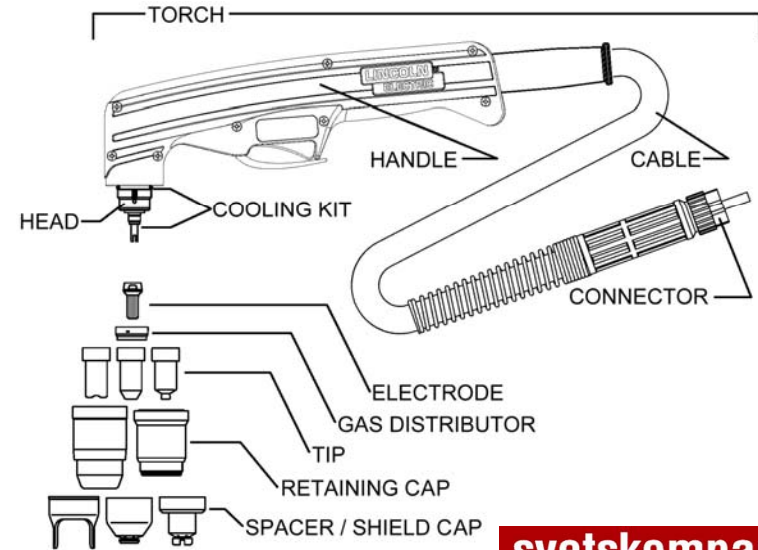

LC65

Tomahawk 1025

	LC65
Torch (Hand 7.5m) (1pc)	PTH-061A-CX-7M5A
Torch (Hand 15m) (1pc)	PTH-061A-CX-15MA
Handle (1pc)	W0300609R
Head (1pc)	W0300608R
Cooling Kit (blister 1pc)	W03X0893-49R
Cable (7.5m) (1pc)	W0300604R
Cable (15m) (1pc)	W0300606R
Connector (1pc)	W03X0934-4R

svetskompaniet.se

Cutting process	Electrode (blister 5pcs)	Gas Distr. (blister 3pcs)	Tip (blister 5pcs)			Retaining Cap (blister 1pc)		Spacer (blister 2pcs)	Shield Cap (blister 2pcs)	
40A	W03X0893-25A	W03X0893-50R		W03X0893-27A		W03X0893-41A		W03X0893-14R		
50A	W03X0893-25A	W03X0893-50R		W03X0893-28A		W03X0893-41A		W03X0893-14R		
60A	W03X0893-25A	W03X0893-50R		W03X0893-29A		W03X0893-41A		W03X0893-14R		
Dir Contact 40A	W03X0893-25A	W03X0893-50R	W03X0893-26A			W03X0893-41A				
Contact 50A	W03X0893-25A	W03X0893-50R			W03X0893-33A		W03X0893-43A			W03X0893-44A
Contact 60A	W03X0893-25A	W03X0893-50R			W03X0893-34A		W03X0893-43A			W03X0893-44A
Gouging	W03X0893-25A	W03X0893-50R			W03X0893-39A		W03X0893-43A		W03X0893-48A