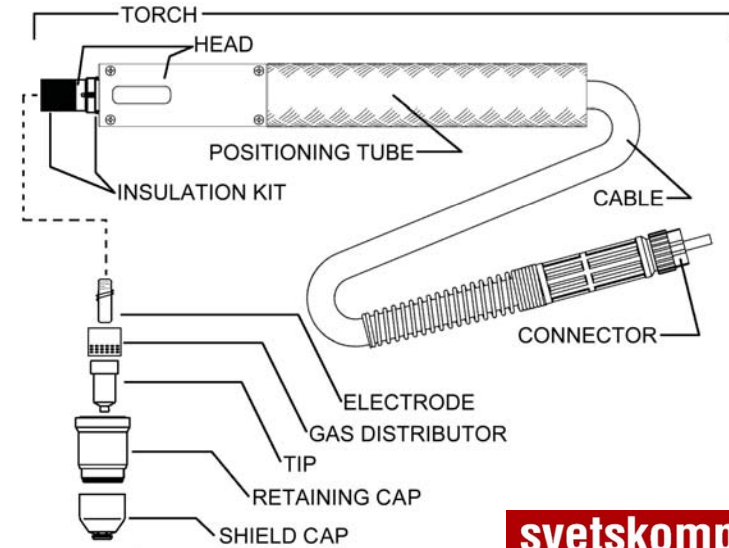

LC105M

Tomahawk1538

	LC105
Torch (Machine 7.5m) (1pc)	PTM-101A-CX-7M5A
Torch (Machine 15m) (1pc)	PTM-101A-CX-15MA
Positioning tube (1pc)	W0300603R
Head (1pc)	W0300619R
Insulation Kit (blister 1pc)	W03X0893-71R
Cable (7.5m) (1pc)	W0300621R
Cable (15m) (1pc)	W0300623R
Connector (1pc)	W03X0934-8R

svetskompaniet.se

Cutting process	Electrode (blister 5pcs) 	Gas Distr. (blister 2pcs) 	Tip (blister 5pcs) 	Retaining Cap (blister 1pc) 	Shield Cap (blister 2pcs)
40A	W03X0893-60A	W03X0893-70R	W03X0893-61A	W03X0893-66A	W03X0893-68A
60A	W03X0893-60A	W03X0893-70R	W03X0893-62A	W03X0893-66A	W03X0893-68A
80A	W03X0893-60A	W03X0893-70R	W03X0893-63A	W03X0893-66A	W03X0893-68A
100A	W03X0893-60A	W03X0893-70R	W03X0893-64A	W03X0893-66A	W03X0893-68A
Gouging	W03X0893-60A	W03X0893-70R	W03X0893-65A	W03X0893-66A	W03X0893-69A