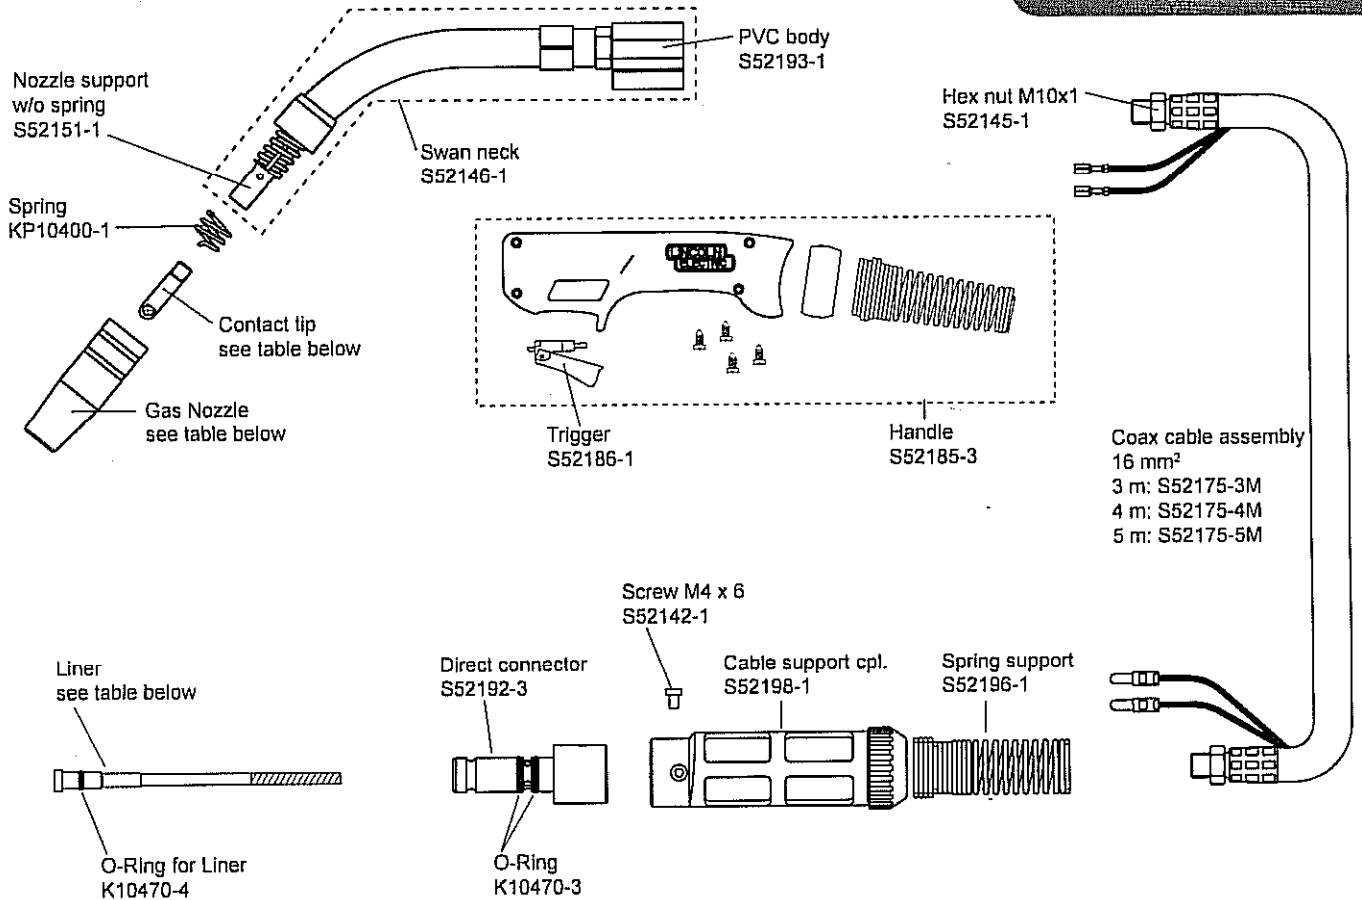

	Part No.
LG 150 GD - 3.0 m	K10413-15D

	M6 x 25 mm		
	0.6 mm	0.8 mm	1.0 mm
ECu	KP10440-06	KP10440-08	KP10440-10
CuCrZr		KP10440-08C	KP10440-10C

	Ø	Part No.
	12 mm	KP10461-1
	16 mm	KP10460-1
	6 mm	KP10468

	blue red	Steel	Ø	X		
				3 m	4 m	5 m
			0.8 - 0.9	KP10431-3M		
			1.0 - 1.2	KP10432-3M		