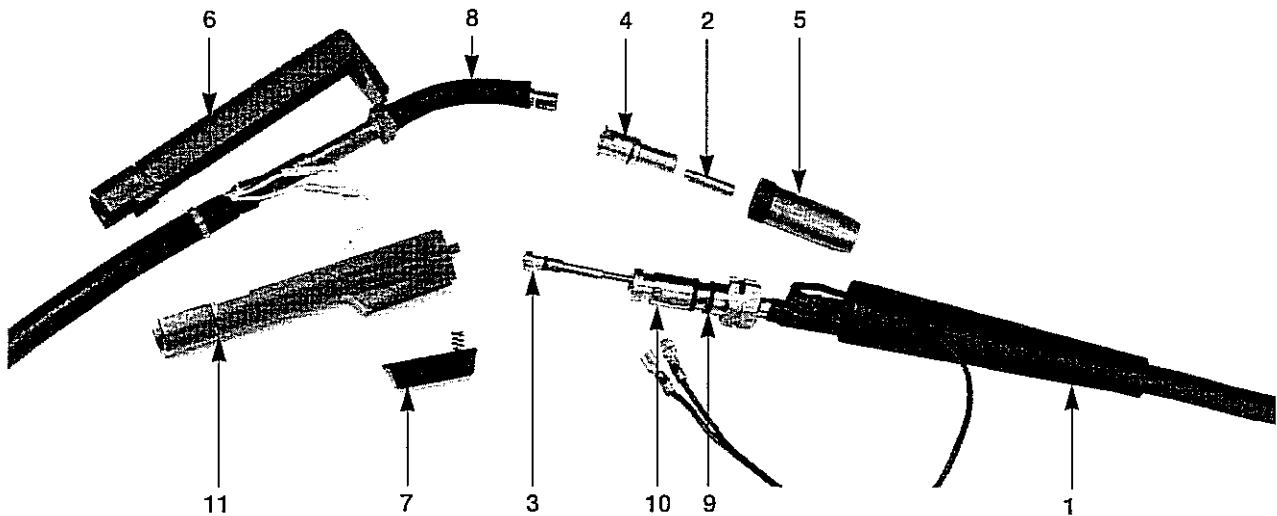

Fig. nr.	Pos. nr.	Beskrivning	Best.-nr.
8	1	Svetspistol med kabel komplett (L-7538)	430041
8	2	Kontaktrör 0,6 (S18704-1)	430061
8	2	Kontaktrör 0,8 (S18704-2)	430069
8	2	Kontaktrör 0,9 (S18704-3)/0,8 Al	430077
8	2	Kontaktrör 1,2 (S18704-13)/1,0 Al	430071
8	3	Trådledare 0,6–0,8 (S18704-4)	430085
8	3	Trådledare 0,9–1,2 (S18704-5)	430046
8	3	Trådledare PTFE 0,8–1,0 Al	470476
8	4	Gasspridare (S18794-6)	430111
8	5	Gasmunstycke (S18704-7)	430119
8	5	Munstycke. Gaslöst (S18704-14)	430022
8	6	Handtag komplett (S18704-8)	430234
8	7	Avtryckare (S18704-9)	430252
8	8	Isolationsrör (S18704-10)	430259
8	9	O-ring (S18704-11)	430267
8	10	Stoppskruv (S18704-12)	430275
8	11	C-ring (S18704-15)	430283

Figur 8