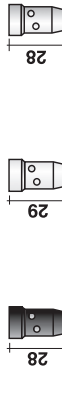

ERGOPLUS 500

V peak	113	Ø mm	1,0 - 1,2 - 1,6 2,0 - 2,4	X	500A CO ₂ 100% 450A Mix
	2-4 bar		1-6 l/min		

CODE	↔	↔	↔
MB7843	3 m	EURO	
MB7844	4 m	EURO	
MB7845	5 m	EURO	

ERGOPLUS 500

trafimetdistribution.com

Better performances
and protection
for your torch

UT1000157

control leads
BX0156, 3 m
BX0157, 4 m
BX0158, 5 m

wire conduit
QB0072, 3 m
QB0073, 4 m
QB0074, 5 m

gas hose
QB0080, 3 m
QB0081, 4 m
QB0082, 5 m

water inlet hose
QA0019, 3 m
QA0020, 4 m
QA0021, 5 m

cover
MQ0205, 3 m
MQ0206, 4 m
MQ0207, 5 m

water outlet - power cable
QA0019, 3 m
QA0020, 4 m
QA0021, 5 m

Ø	Cu	Cu-Ni	Cu for Al	CuCrZr	Triangular Cu
0,6	MD0009-06	MD0009-36			
0,8	MD0009-08	MD0009-38	MD0009-58	MD0009-78	MD1009-08
0,9	MD0009-09				
1,0	MD0009-10	MD0009-40	MD0009-60	MD0009-80	MD1009-10
1,2	MD0009-12	MD0009-42	MD0009-62	MD0009-82	MD1009-12
1,4	MD0009-14	MD0009-44			
1,6	MD0009-16	MD0009-46	MD0009-66		

Ø	Triangular Cu	Triangular CuCrZr
1,0	MD1005-10	MD1005-80
1,2	MD1005-12	MD1005-82
1,6	MD1005-16	MD1005-86

MC0290	MC0292	MC0268	MC0276 light	MC0568 quick release	MC0576 light quick release	MC0340 heavy duty	MC0291	MC0293
Ø14	Ø15	Ø16	Ø16	Ø16	Ø16	Ø16	Ø20	Ø20
76	76	76	76	76	76	76	76	88
2,5 mm	2,5 mm	2,5 mm	2 mm	2,5 mm	2 mm	3 mm	2,5 mm	2,5 mm