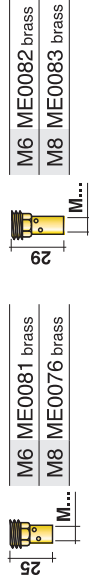

ERGOPLUS 500

V peak	113	Ø mm	1,0 - 1,2 - 1,6 2,0 - 2,4	X	500A CO ₂ 100% 450A Mix
	2-4 bar		1-6 l/min		

CODE	↔	↔	↔
MB7843	3 m	EURO	
MB7844	4 m	EURO	
MB7845	5 m	EURO	

ERGOPLUS 500

trafimetdistribution.com

Better performances
and protection
for your torch

cover
MQ0205, 3 m
MQ0206, 4 m
MQ0207, 5 m

water outlet - power cable
QA0019, 3 m
QA0020, 4 m
QA0021, 5 m

Ø	Cu	Cu-Ni	Cu for Al	CuCrZr	Triangular Cu
0,6	MD0009-06	MD0009-36			
0,8	MD0009-08	MD0009-38	MD0009-58	MD0009-78	MD1009-08
0,9	MD0009-09				
1,0	MD0009-10	MD0009-40	MD0009-60	MD0009-80	MD1009-10
1,2	MD0009-12	MD0009-42	MD0009-62	MD0009-82	MD1009-12
1,4	MD0009-14	MD0009-44			
1,6	MD0009-16	MD0009-46	MD0009-66		

Ø	Cu	Cu-Ni	Cu for Al	CuCrZr
0,8	MD0005-08	MD0005-38	MD0005-58	
0,9	MD0005-09		MD0005-59	
1,0	MD0005-10	MD0005-40	MD0005-60	MD0005-80
1,2	MD0005-12	MD0005-42	MD0005-62	MD0005-82
1,4	MD0005-14	MD0005-44		MD0005-84
1,6	MD0005-16	MD0005-46	MD0005-66	MD0005-86
2,0	MD0005-20		MD0005-70	
2,4	MD0005-24		MD0005-74	

Ø	Triangular Cu	Triangular CuCrZr
1,0	MD1005-10	MD1005-80
1,2	MD1005-12	MD1005-82
1,6	MD1005-16	MD1005-86

MC0290	MC0292	MC0268	MC0276 light	MC0568 quick release	MC0576 light quick release	MC0340 heavy duty	MC0291	MC0293
Ø14	Ø15	Ø16	Ø16	Ø16	Ø16	Ø16	Ø20	Ø20
76	76	76	76	76	76	76	76	88
2,5 mm	2,5 mm	2,5 mm	2 mm	2,5 mm	2 mm	3 mm	2,5 mm	2,5 mm