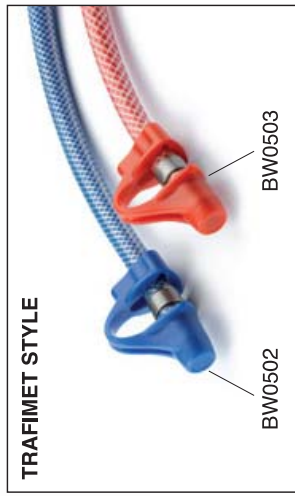

ERGOPLUS 500

V peak	113	Ø mm	1,0 - 1,2 - 1,6 2,0 - 2,4	X	500A CO ₂ 100% 450A Mix
	2-4 bar		1-6 l/min		

CODE	↔	↔	↔
MB7843	3 m	EURO	
MB7844	4 m	EURO	
MB7845	5 m	EURO	

ERGOPLUS 500

trafimetdistribution.com

Better performances
and protection
for your torch

UT1000157

control leads
BX0156, 3 m
BX0157, 4 m
BX0158, 5 m

wire conduit
QB0072, 3 m
QB0073, 4 m
QB0074, 5 m

gas hose
QB0080, 3 m
QB0081, 4 m
QB0082, 5 m

water inlet hose
QA0019, 3 m
QA0020, 4 m
QA0021, 5 m

cover
MQ0205, 3 m
MQ0206, 4 m
MQ0207, 5 m

water outlet - power cable
QA0019, 3 m
QA0020, 4 m
QA0021, 5 m

Ø	Cu	Cu-Ni	Cu for Al	CuCrZr	Triangular Cu
0,6	MD0009-06	MD0009-36			
0,8	MD0009-08	MD0009-38	MD0009-58	MD0009-78	MD1009-08
0,9	MD0009-09				
1,0	MD0009-10	MD0009-40	MD0009-60	MD0009-80	MD1009-10
1,2	MD0009-12	MD0009-42	MD0009-62	MD0009-82	MD1009-12
1,4	MD0009-14	MD0009-44			
1,6	MD0009-16	MD0009-46	MD0009-66		

Ø	Triangular Cu	Triangular CuCrZr
1,0	MD1005-10	MD1005-80
1,2	MD1005-12	MD1005-82
1,6	MD1005-16	MD1005-86

MC0290	MC0292	MC0268	MC0276 light	MC0568 quick release	MC0576 light quick release	MC0340 heavy duty	MC0291	MC0293
Ø14	Ø15	Ø16	Ø16	Ø16	Ø16	Ø16	Ø20	Ø20
76	76	76	76	76	76	76	76	88
2,5 mm	2,5 mm	2,5 mm	2 mm	2,5 mm	2 mm	3 mm	2,5 mm	2,5 mm