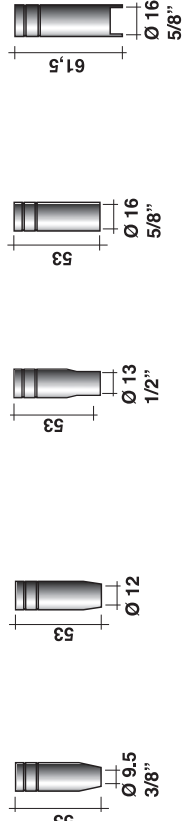

STANDARD _____ (REF.)