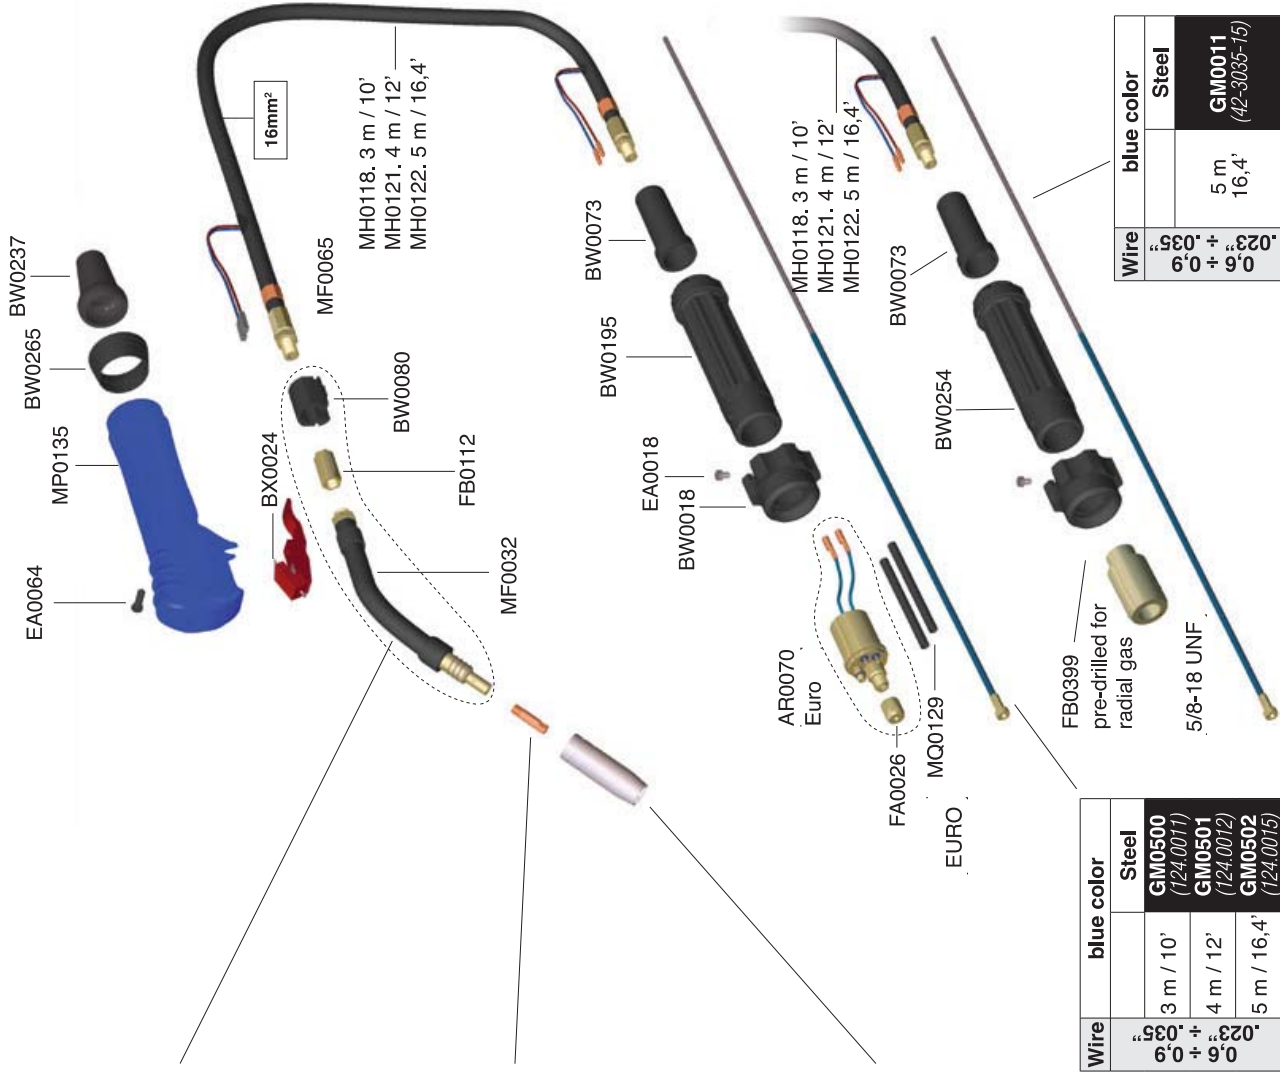

ERGOPLUS 15

V peak	113	0	0,6 - 1,0 mm mm .023" - .045"	X	180A CO2 60% 150A Mfx
--------	-----	---	----------------------------------	---	-----------------------------

CODE	↔	↔	↔
MA7043	3 m / 10'	EURO	EURO
MA7044	4 m / 12'	EURO	EURO
MA7045	5 m / 16,4'	EURO	EURO
MA7090T	3 m / 10'	TWECO®	TWECO®
MA7091T	4 m / 12'	TWECO®	TWECO®
MA7092T	5 m / 16,4'	TWECO®	TWECO®
MA7090M	3 m / 10'	MILLER®	MILLER®
MA7091M	4 m / 12'	MILLER®	MILLER®
MA7092M	5 m / 16,4'	MILLER®	MILLER®
MA7090L	3 m / 10'	LINCOLN®	LINCOLN®
MA7091L	4 m / 12'	LINCOLN®	LINCOLN®
MA7092L	5 m / 16,4'	LINCOLN®	LINCOLN®

ERGOPLUS 15 + Conversion kit MT0270 = TPLUS 15

CODE	↔	↔	↔	CODE	KIT
MA7090	3 m / 10'	5/8-18 UNF	+	AR0170	Tweco® 1/4 KIT
MA7091	4 m / 12'	5/8-18 UNF		AR0172	Lincoln® KIT
MA7092	5 m / 16,4'	5/8-18 UNF		AR0173	Miller® KIT
Liner included				Kit to be assembled by a qualified technician	

Ø mm	Ø in	Cu	Cu-Ni	Cu for Al	CuCrZr
0,6	.023	MD0008-06 (140.0008)	MD0008-36		
0,8	.030	MD0008-08 (140.0059)	MD0008-38	MD0008-58 (141.0002)	MD0008-78 (140.0062)
0,9	.035	MD0008-09 (140.0177)			
1,0	.040	MD0008-10 (140.0253)	MD0008-40	MD0008-60 (141.0007)	MD0008-80 (140.0256)
1,2	.045	MD0008-12 (140.0387)	MD0008-42	MD0008-62	MD0008-82

Wire	blue color	Steel
0,6 + 0,9	3 m / 10'	GM0500 (124.0011)
0,6 + 0,95	4 m / 12'	GM0501 (124.0012)
0,6 + 0,95	5 m / 16,4'	GM0502 (124.0015)

Wire	blue color	Steel
0,6 + 0,95	5 m / 16,4'	GM0011 (42-3035-15)