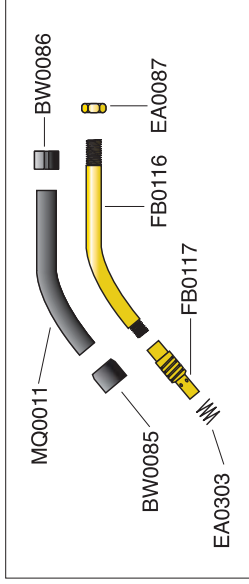

ERGOPLUS 15

V peak	113	0	0,6 - 1,0 mm mm .023" - .045"	X	180A CO2 60% 150A Mfx
--------	-----	---	----------------------------------	---	-----------------------------

CODE	↔	↔	↔
MA7043	3 m / 10'	EURO	EURO
MA7044	4 m / 12'	EURO	EURO
MA7045	5 m / 16,4'	EURO	EURO
MA7090T	3 m / 10'	TWECO®	TWECO®
MA7091T	4 m / 12'	TWECO®	TWECO®
MA7092T	5 m / 16,4'	TWECO®	TWECO®
MA7090M	3 m / 10'	MILLER®	MILLER®
MA7091M	4 m / 12'	MILLER®	MILLER®
MA7092M	5 m / 16,4'	MILLER®	MILLER®
MA7090L	3 m / 10'	LINCOLN®	LINCOLN®
MA7091L	4 m / 12'	LINCOLN®	LINCOLN®
MA7092L	5 m / 16,4'	LINCOLN®	LINCOLN®

ERGOPLUS 15 + Conversion kit MT0270 = TPLUS 15

CODE	↔	↔	↔	CODE	KIT
MA7090	3 m / 10'	5/8-18 UNF	+	AR0170	Tweco® 1/4 KIT
MA7091	4 m / 12'	5/8-18 UNF		AR0172	Lincoln® KIT
MA7092	5 m / 16,4'	5/8-18 UNF		AR0173	Miller® KIT
Liner included				Kit to be assembled by a qualified technician	

Ø mm	Ø in	Cu	Cu-Ni	Cu for Al	CuCrZr
0,6	.023	MD0008-06 (140.0008)	MD0008-36		
0,8	.030	MD0008-08 (140.0059)	MD0008-38	MD0008-58 (141.0002)	MD0008-78 (140.0062)
0,9	.035	MD0008-09 (140.0177)			
1,0	.040	MD0008-10 (140.0253)	MD0008-40	MD0008-60 (141.0007)	MD0008-80 (140.0256)
1,2	.045	MD0008-12 (140.0387)	MD0008-42	MD0008-62	MD0008-82

Wire	blue color	Steel
0,6 + 0,9	3 m / 10'	GM0500 (124.0011)
0,6 + 0,95	4 m / 12'	GM0501 (124.0012)
0,6 + 0,95	5 m / 16,4'	GM0502 (124.0015)

Wire	blue color	Steel
0,6 + 0,95	5 m / 16,4'	GM0011 (42-3035-15)